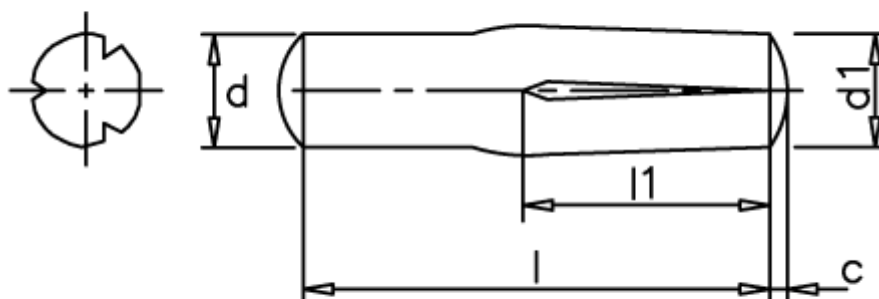

Varenummer: 080441304
Beskrivelse: KLEE Kærvstift S4 6x30
Stål forzinket

Mål

c	= 0,9
d	= 6.0
d1	= 6.30
l1	= 1/2 l
Længde	= 30